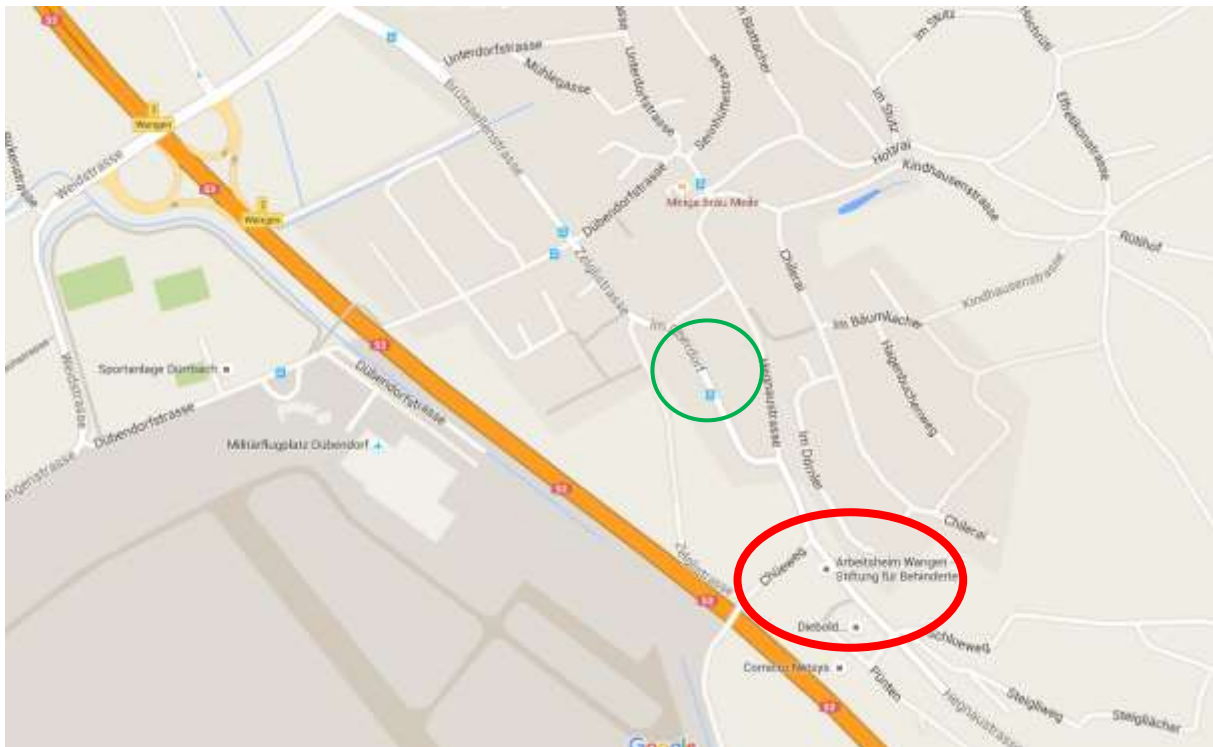

Der Weg zum Arbeitsheim Wangen

Die Nummer, wenn alle Stricke reissen: 077 420 71 79

Nächste Haltestelle per Bus: Wangen bei Dübendorf, Oberdorf, 759 / 796

Dann 500m in Richtung Südosten