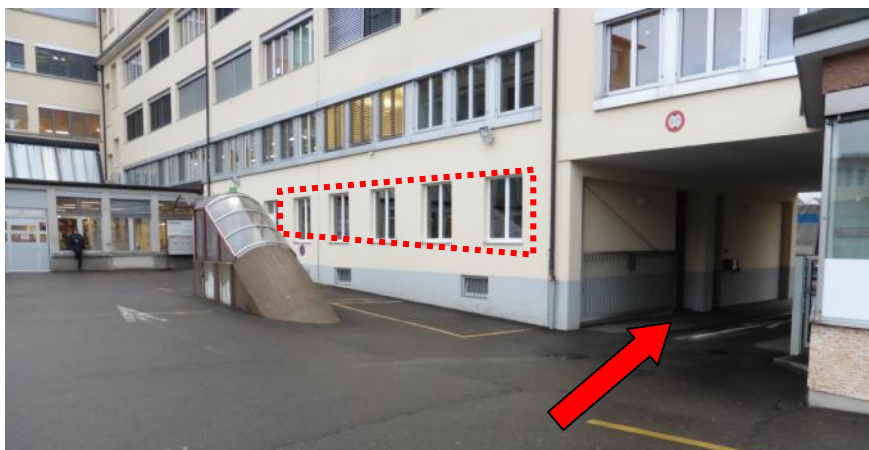

Wenn alle Stricke reissen: 077 420 71 79